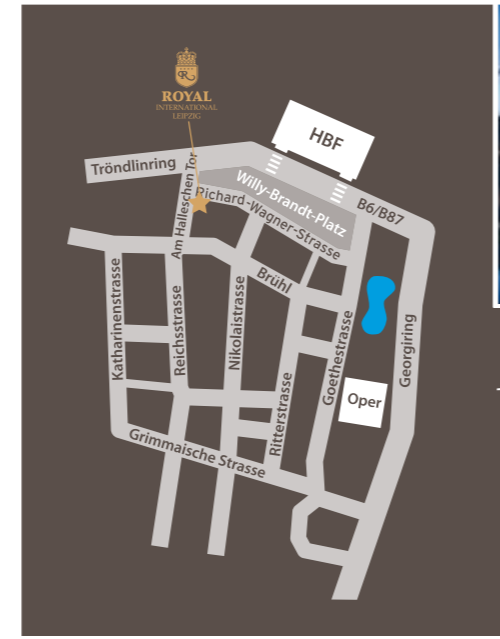

Profitieren Sie von unseren **Angeboten** z. B. Buchen Sie 4 Nächte und zahlen Sie nur für 3. Weitere Angebote finden Sie auf unserer Website.

Kontakt

ROYAL INTERNATIONAL LEIPZIG

Richard-Wagner-Str. 10 ♦ 04109 Leipzig

Tel: 0341 - 23 10 06-0

Fax: 0341 - 23 10 06-11

eMail: kontakt@royal-leipzig.de

Web: www.royal-leipzig.de

ROYAL
INTERNATIONAL
LEIPZIG

Lage

In bester Innenstadtlage - 200 m vom Hauptbahnhof Leipzig, dem historischen Rathaus und den schönsten Einkaufspassagen - präsentiert sich das Royal International als Domizil der Firstclass.